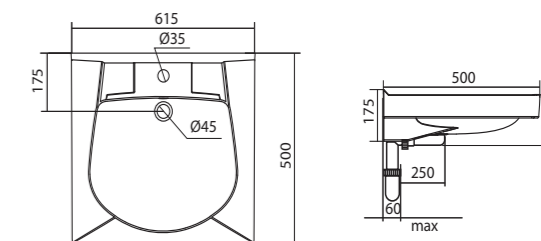

Умывальник Ирис-36

1.WH11.0.514	Умывальник Ирис-36	360x354x150	угловой, с отверстием под смеситель
--------------	--------------------	-------------	-------------------------------------

Умывальник Пилот-50