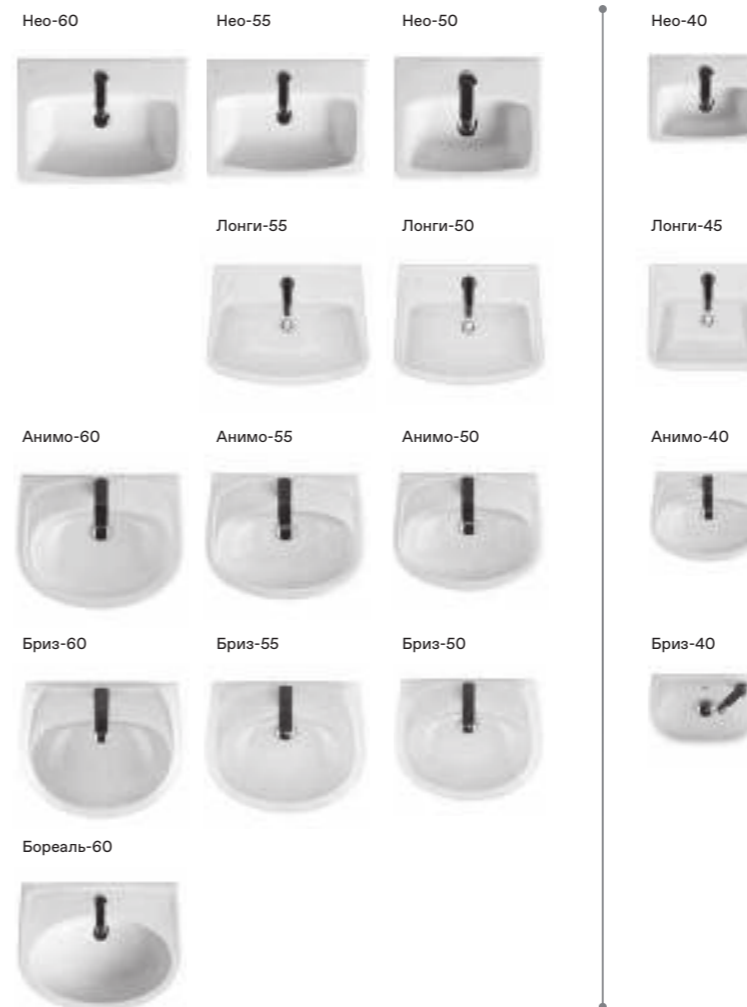

Комфорт и эстетика

Если габариты помещения не позволяют установить мебельную тумбу под умывальник, то скрыть коммуникации позволит раковина с постаментом. Постамент выполняет не только функцию опоры, но и является декоративным элементом в интерьере. Мы предлагаем современные коллекционные решения для типовых размеров ванных комнат. В коллекциях представлены умывальники с шириной от 60 до 40 см.

Маленькие умывальники с шириной 40 см не рекомендуем устанавливать на постамент.