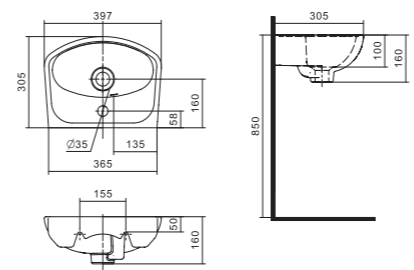

1.WH11.0.490	Умывальник Анимо-40	397x305x160	с отверстием	
1.WH11.0.487	Умывальник Анимо-40	397x305x160	без отверстия	
1.WH11.0.496	Умывальник Анимо-50	500x392x190	с отверстием	1.WH11.0.587 Постамент Анимо
1.WH11.0.493	Умывальник Анимо-50	500x392x190	без отверстия	1.WH11.0.587 Постамент Анимо
1.WH11.0.502	Умывальник Анимо-55	550x440x205	с отверстием	1.WH11.0.587 Постамент Анимо
1.WH11.0.499	Умывальник Анимо-55	550x440x205	без отверстия	1.WH11.0.587 Постамент Анимо
1.WH11.0.508	Умывальник Анимо-60	585x475x202	с отверстием	1.WH11.0.587 Постамент Анимо
1.WH11.0.505	Умывальник Анимо-60	585x475x202	без отверстия	1.WH11.0.587 Постамент Анимо
1.WH11.0.587	Постамент Анимо			

Чертеж умывальника Анимо-40