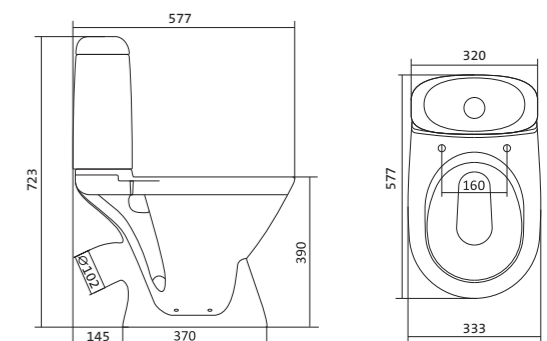

Унитаз-компакт Бореаль

	габариты, мм			тип монтажа
	длина	высота	ширина	
Унитаз-компакт Бореаль с диагональным выпуском «Антивсплеск»	653	780	370	открытый

Артикул	Комплектация
1.WH30.1.704	1.WH11.1.553 чаша унитаза Бореаль антивсплеск 1.WH11.0.642 бачок Бореаль 1.WH10.8.693 комплект крепления к полу 1.WH10.7.275 однорежимная арматура 1.WH30.1.949 полипропиленовое сиденье
1.WH30.2.143	1.WH11.1.553 чаша унитаза Бореаль антивсплеск 1.WH11.0.642 бачок Бореаль 1.WH10.8.693 комплект крепления к полу 1.WH50.1.711 двухрежимная арматура 1.WH10.6.915 дюропластовое сиденье
1.WH30.2.146	1.WH11.1.553 чаша унитаза Бореаль антивсплеск 1.WH11.0.642 бачок Бореаль 1.WH10.8.693 комплект крепления к полу 1.WH50.1.711 двухрежимная арматура 1.WH30.2.050 дюропластовое сиденье с функцией мягкого закрывания и быстрого снятия

Унитаз-компакт Римини

	габариты, мм			тип монтажа
	длина	высота	ширина	
Унитаз-компакт Римини	577	723	333	открытый

Артикул	Комплектация
1.WH11.1.758	1.WH11.0.427 чаша унитаза Римини 1.WH11.0.673 бачок Римини 1.WH10.8.693 комплект креплений к полу 1.WH10.7.275 однорежимная арматура 1.WH30.1.948 полипропиленовое сиденье
1.WH50.1.523	1.WH11.0.427 чаша унитаза Римини 1.WH11.0.673 бачок Римини 1.WH10.8.693 комплект креплений к полу 1.WH30.1.957 двухрежимная арматура 1.WH30.1.948 полипропиленовое сиденье
1.WH30.2.130	1.WH11.0.427 чаша унитаза Римини 1.WH11.0.673 бачок Римини 1.WH10.8.693 комплект креплений к полу 1.WH30.2.451 двухрежимная арматура 1.WH10.6.924 дюропластовое сиденье