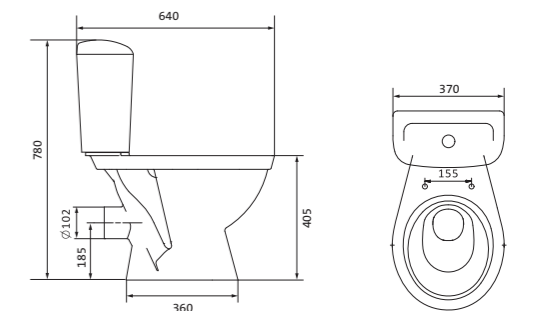

Унитаз-компакт Паллада

	габариты, мм			тип монтажа
	длина	высота	ширина	
Унитаз-компакт Паллада	640	780	370	открытый

Артикул	Комплектация
1.WH30.2.371	1.WH30.2.372 чаша унитаза Паллада
	1.WH30.2.373 бачок унитаза Паллада
	1.WH10.8.693 комплект крепления к полу
1.WH30.2.376	1.WH30.2.372 чаша унитаза Паллада
	1.WH30.2.373 бачок унитаза Паллада
	1.WH10.8.693 комплект крепления к полу
	1.WH30.2.382 двухрежимная арматура
	1.WH30.2.377 полипропиленовое сиденье
	1.WH30.2.382 двухрежимная арматура
	1.WH30.2.378 дюропластовое сиденье