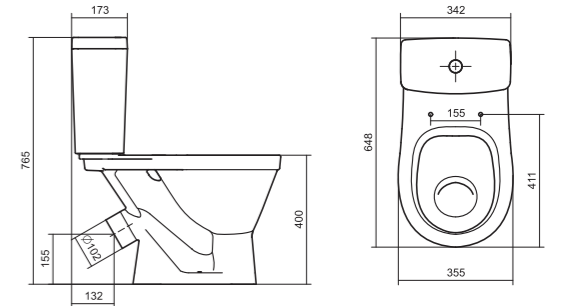

Унитаз-компакт Уно

	габариты, мм			тип монтажа
	длина	высота	ширина	
Унитаз-компакт Уно	648	765	355	открытый