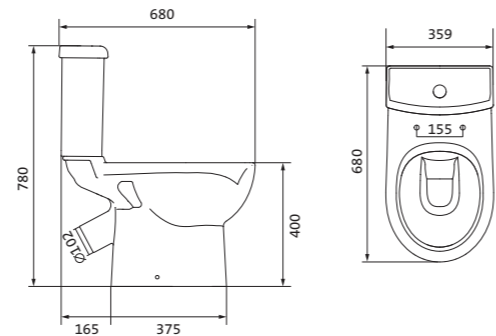

Унитаз-компакт Нео Лайт

габариты, мм тип монтажа

Унитаз-компакт Нео Лайт	габариты, мм			открытый
	длина	высота	ширина	
	646	791	363	

Артикул	Комплектация		
1.WH30.2.408	1.WH30.2.469	чаша унитаза Нео Лайт	1.WH30.2.299 двухрежимная арматура
	1.WH30.2.189	бачок Нео	1.WH30.2.467 дюропластовое сиденье с функцией
	1.WH10.8.693	комплект крепления к полу	быстрого снятия
1.WH30.2.409	1.WH30.2.469	чаша унитаза Нео Лайт	1.WH30.2.299 двухрежимная арматура
	1.WH30.2.189	бачок Нео	1.WH30.2.466 дюропластовое сиденье с функцией
	1.WH10.8.693	комплект крепления к полу	мягкого закрывания и быстрого снятия
1.WH30.2.471	1.WH30.2.469	чаша унитаза Нео Лайт	1.WH30.2.299 двухрежимная арматура
	1.WH30.2.189	бачок Нео	1.WH30.2.449 тонкое дюропластовое сиденье
	1.WH10.8.693	комплект крепления к полу	с функцией мягкого закрывания и быстрого снятия

Унитаз-компакт Юнион

	габариты, мм			тип монтажа
	длина	высота	ширина	
Унитаз-компакт Юнион	680	780	359	скрытый

Артикул	Комплектация
1.WH30.2.420	1.WH30.2.425 чаша унитаза Юнион 1.WH30.2.426 бачок Юнион 1.WH30.1.852 комплект крепления к полу
	1.WH30.2.492 двухрежимная арматура 1.WH50.1.634 тонкое дюропластовое сиденье с функцией мягкого закрывания и быстрого снятия