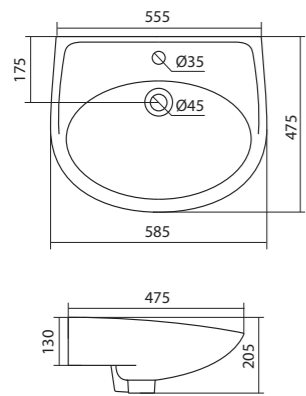

Умывальник Бореаль

1.WH11.0.484	Умывальник Бореаль-60	585x475x205	с отверстием	1.WH11.0.591 Постамент БСК
1.WH11.0.481	Умывальник Бореаль-60	585x475x205	без отверстия	1.WH11.0.591 Постамент БСК
1.WH11.0.591	Постамент БСК			

Унитаз-компакт Бореаль

	габариты, мм			тип монтажа
	длина	высота	ширина	
Унитаз-компакт Бореаль с диагональным выпуском «Антивсплеск»	653	780	370	открытый

Артикул	Комплектация	
1.WH30.1.704	1.WH11.1.553 чаша унитаза Бореаль антивсплеск 1.WH11.0.642 бачок Бореаль 1.WH10.8.693 комплект крепления к полу	1.WH10.7.275 однорежимная арматура 1.WH30.1.949 полипропиленовое сиденье
1.WH30.2.143	1.WH11.1.553 чаша унитаза Бореаль антивсплеск 1.WH11.0.642 бачок Бореаль 1.WH10.8.693 комплект крепления к полу	1.WH50.1.711 двухрежимная арматура 1.WH10.6.915 дюропластовое сиденье
1.WH30.2.146	1.WH11.1.553 чаша унитаза Бореаль антивсплеск 1.WH11.0.642 бачок Бореаль 1.WH10.8.693 комплект крепления к полу	1.WH50.1.711 двухрежимная арматура 1.WH30.2.050 дюропластовое сиденье с функцией мягкого закрывания и быстрого снятия