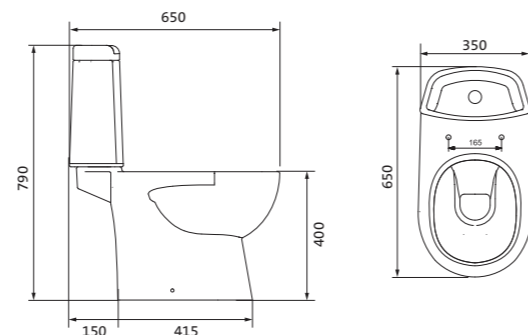

Унитаз-компакт Юнион

	габариты, мм			тип монтажа
	длина	высота	ширина	
Унитаз-компакт Юнион	680	780	359	скрытый

Артикул	Комплектация
1.WH30.2.420	1.WH30.2.425 чаша унитаза Юнион 1.WH30.2.426 бачок Юнион 1.WH30.1.852 комплект крепления к полу
	1.WH30.2.492 двухрежимная арматура 1.WH50.1.634 тонкое дюропластовое сиденье с функцией мягкого закрывания и быстрого снятия

Унитаз-компакт Уно

	габариты, мм			тип монтажа
	длина	высота	ширина	
Унитаз-компакт Уно	648	765	355	открытый

Артикул	Комплектация
1.WH50.1.613	1.WH50.1.614 чаша унитаза Уно 1.WH30.1.856 бачок Уно 1.WH10.8.693 комплект крепления к полу
	1.WH30.2.104 двухрежимная арматура 1.WH50.1.618 полипропиленовое сиденье с функцией мягкого закрывания

Унитаз-компакт Остин

	габариты, мм			тип монтажа
	длина	высота	ширина	
Унитаз-компакт Остин	650	790	350	скрытый

Артикул	Комплектация
1.WH30.2.419	1.WH30.2.427 чаша унитаза Остин 1.WH30.2.428 бачок Остин 1.WH30.1.852 комплект крепления к полу
	1.WH30.2.486 двухрежимная арматура 1.WH30.2.485 тонкое дюропластовое сиденье с функцией мягкого закрывания и быстрого снятия