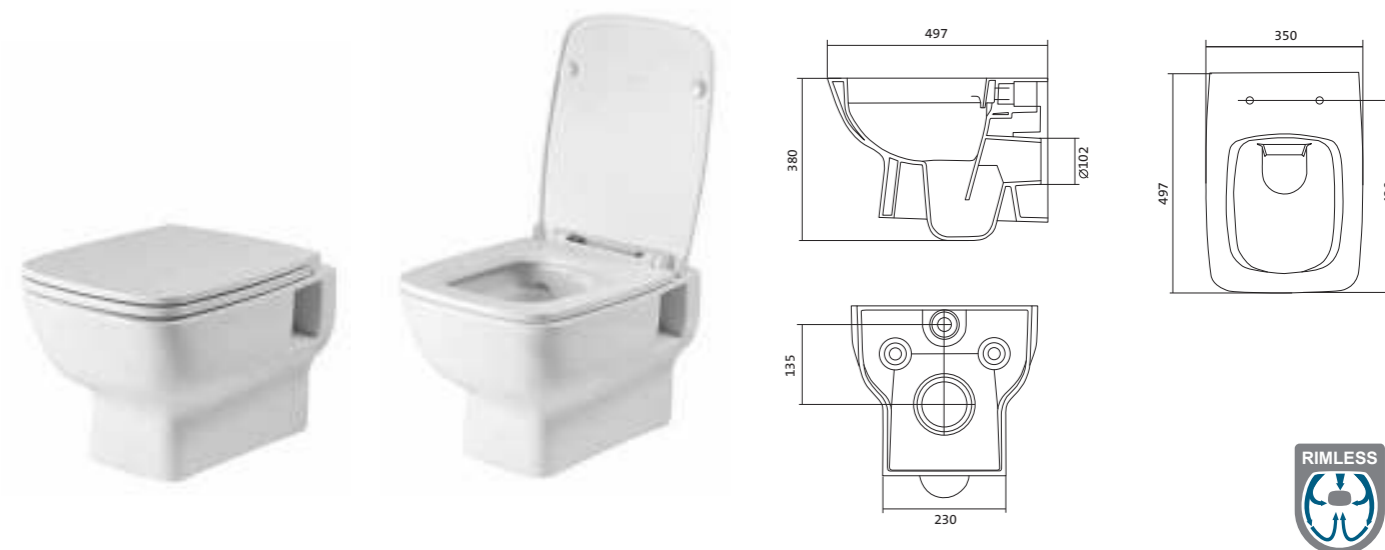

Унитаз подвесной безободковый Нео rimless

габариты, мм

	длина	высота	ширина
Унитаз подвесной безободковый Нео rimless	497	380	350

Артикул	Комплектация		
1.WH30.2.411	1.WH30.2.429	чаша унитаза подвесного безободкового Нео rimless	1.WH30.2.450 дюропластовое сиденье с функцией мягкого закрывания и быстрого снятия