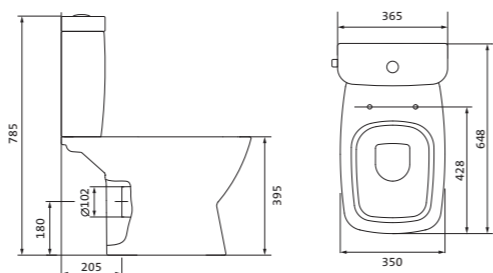

Артикул	Комплектация		
1.WH30.2.187	1.WH30.2.188	чаша унитаза Нео	1.WH30.2.299 двухрежимная арматура
	1.WH30.2.189	бачок Нео	1.WH30.2.192 дюропластовое сиденье
	1.WH30.1.852	комплект крепления к полу	
1.WH30.2.194	1.WH30.2.188	чаша унитаза Нео	1.WH30.2.299 двухрежимная арматура
	1.WH30.2.189	бачок Нео	1.WH30.2.193 дюропластовое сиденье с функцией
	1.WH30.1.852	комплект крепления к полу	мягкого закрывания и быстрого снятия
1.WH30.2.470	1.WH30.2.188	чаша унитаза Нео	1.WH30.2.299 двухрежимная арматура 1.WH30.2.450
	1.WH30.2.189	бачок Нео	тонкое дюропластовое сиденье
	1.WH30.1.852	комплект крепления к полу	с функцией мягкого закрывания и быстрого снятия