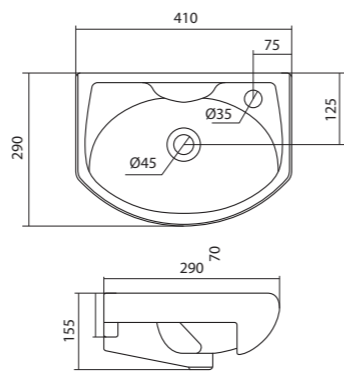

Умывальник Азов-40

1.WH11.0.254

Умывальник Азов-40

410x290x155