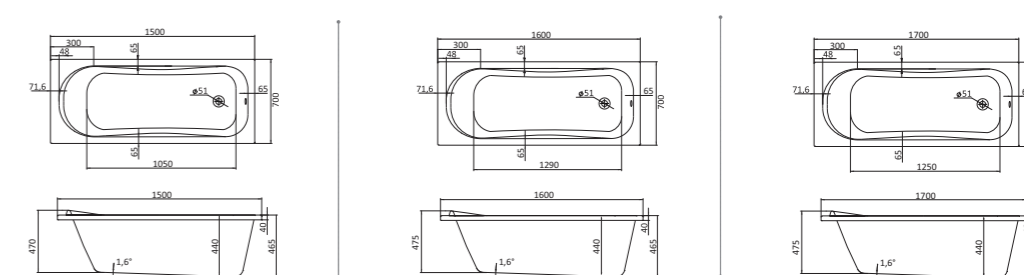

Артикул	Название	Глубина, мм	Объем, л	Комплектация
1.WH30.2.213	Тенерифе 150x70	440	180	1.WH11.2.424 Монтажный комплект 1.WH30.2.498 Фронтальная панель 1.WH20.7.787 Боковая панель, левая 1.WH20.7.788 Боковая панель, правая
1.WH30.2.357	Тенерифе 160x70	440	200	1.WH11.2.425 Монтажный комплект 1.WH30.2.495 Фронтальная панель 1.WH20.7.787 Боковая панель, левая 1.WH20.7.788 Боковая панель, правая
1.WH30.2.207	Тенерифе 170x70	440	220	1.WH11.2.421 Монтажный комплект 1.WH30.2.489 Фронтальная панель 1.WH20.7.787 Боковая панель, левая 1.WH20.7.788 Боковая панель, правая