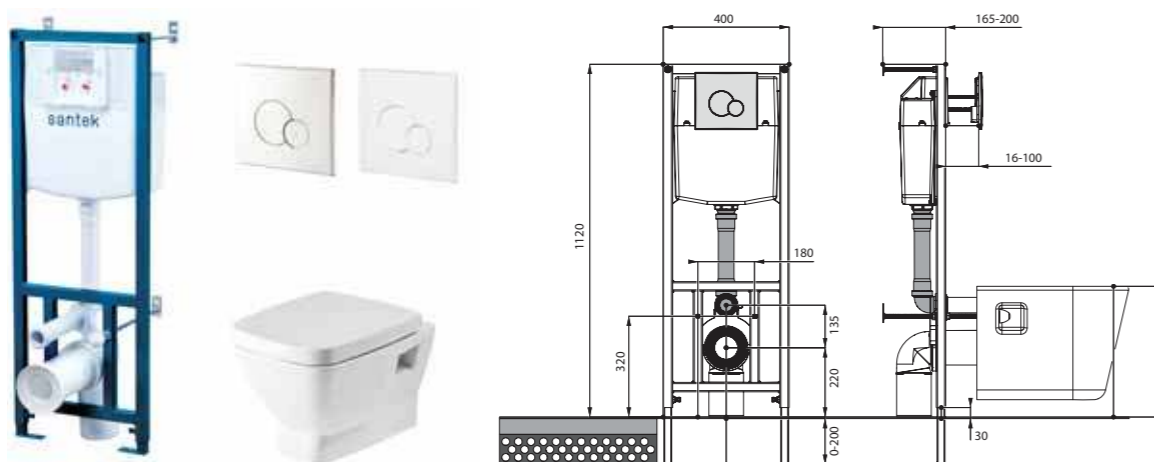

Нео

Артикул	Комплектация
1.WH30.2.463	Пэк Нео (подвесной унитаз с сиденьем, инсталляция, панель белого цвета)
	1.WH30.2.430 чаша унитаза подвесного Нео
	1.WH30.2.479 сиденье Нео с функцией мягкого закрывания и быстрого снятия
1.WH50.1.543	Пэк Нео (подвесной унитаз с сиденьем, инсталляция, панель хром глянец)
	1.WH30.2.430 чаша унитаза подвесного Нео
	1.WH30.2.479 сиденье Нео с функцией мягкого закрывания и быстрого снятия
	1.WH50.1.761 инсталляция для унитаза Бореаль / Нео, панель белого цвета
	1.WH50.1.762 инсталляция для унитаза Бореаль / Нео, панель хром глянец