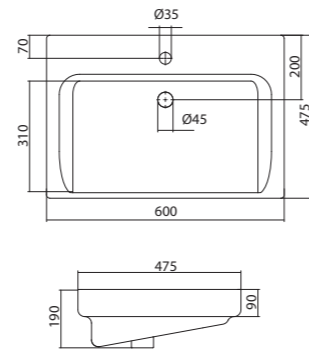

Умывальник Тигода-60

1.WH30.2.082 Умывальник Тигода-60 600x475x190