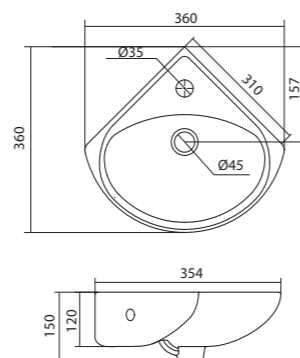

Умывальник Ирис-36

1.WH11.0.514	Умывальник Ирис-36	360x354x150	угловой, с отверстием под смеситель
--------------	--------------------	-------------	-------------------------------------

Умывальник Пилот-50