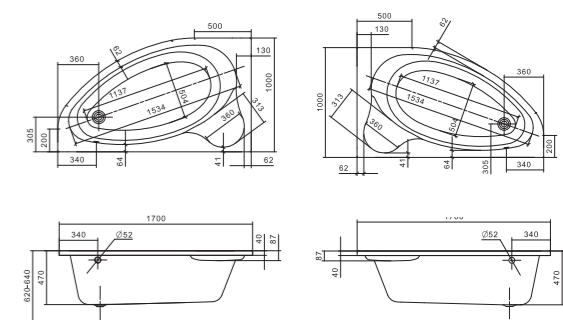

Асимметричная ванна Эдера 170x100

Артикул	Название	Глубина, мм	Объем, л	Комплектация
1.WH50.1.662	Эдера 170x100 левосторонняя	470	255	1.WH50.1.666 Монтажный комплект 1.WH50.1.664 Фронтальная панель
1.WH50.1.663	Эдера 170x100 правосторонняя	470	255	1.WH50.1.666 Монтажный комплект 1.WH50.1.664 Фронтальная панель