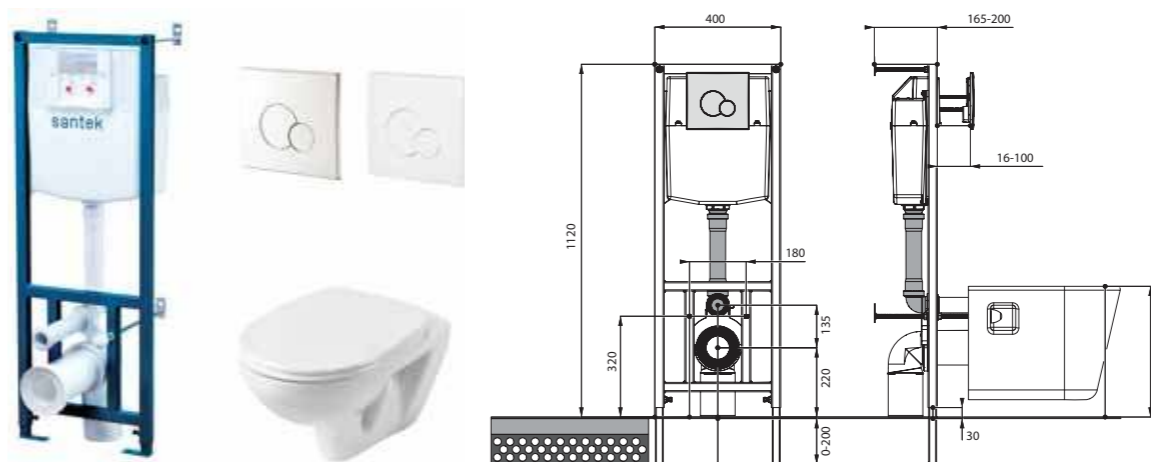

Бореаль

Артикул	Комплектация
1.WH30.2.464	Пэк Бореаль (подвесной унитаз с сиденьем, инсталляция, панель белого цвета)
	1.WH30.2.253 чаша унитаза подвесного Бореаль
	1.WH50.1.688 тонкое сиденье Бореаль с функцией мягкого закрывания и быстрого снятия
1.WH50.1.544	Пэк Бореаль (подвесной унитаз с сиденьем, инсталляция, панель хром глянец)
	1.WH30.2.253 чаша унитаза подвесного Бореаль
	1.WH50.1.688 тонкое сиденье Бореаль с функцией мягкого закрывания и быстрого снятия
	1.WH50.1.761 инсталляция для унитаза Бореаль / Нео, панель хром глянец
	1.WH50.1.762 инсталляция для унитаза Бореаль / Нео, панель хром глянец