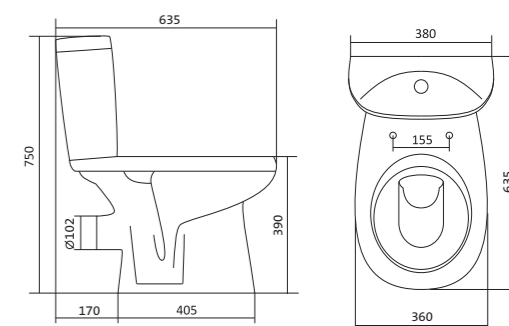

Артикул	Комплектация
1.WH11.0.035	1.WH11.0.390 чаша унитаза Анимо горизонтальная 1.WH11.0.645 бачок Анимо 1.WH10.8.693 комплект крепления к полу 1.WH10.7.275 однорежимная арматура 1.WH30.1.834 полипропиленовое сиденье
1.WH30.2.132	1.WH11.0.390 чаша унитаза Анимо горизонтальная 1.WH11.0.645 бачок Анимо 1.WH10.8.693 комплект крепления к полу 1.WH50.1.712 двухрежимная арматура 1.WH10.6.914 дюропластовое сиденье
1.WH30.2.135	1.WH11.0.390 чаша унитаза Анимо горизонтальная 1.WH11.0.645 бачок Анимо 1.WH10.8.693 комплект крепления к полу 1.WH50.1.712 двухрежимная арматура 1.WH10.6.897 дюропластовое сиденье с функцией мягкого закрывания и быстрого снятия