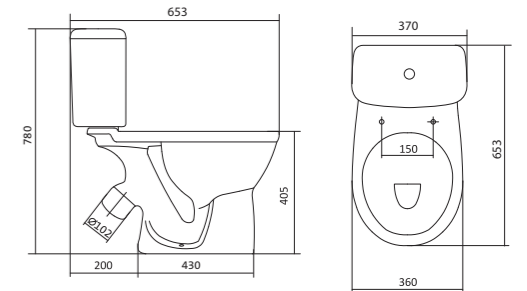

Унитаз-компакт Бореаль

	габариты, мм			тип монтажа
	длина	высота	ширина	
Унитаз-компакт Бореаль с диагональным выпуском «Антивсплеск»	653	780	370	открытый