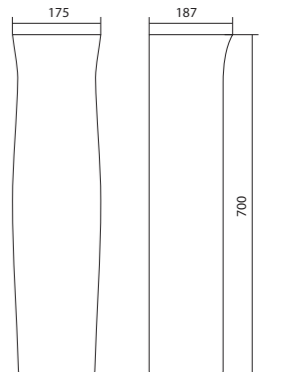

Чертеж умывальника Анимо-40

Чертеж умывальников Анимо-50, Анимо-55, Анимо-60

x	y	z	f
500	392	190	170
550	440	205	200
585	475	202	200

Умывальник Бриз

1.WH11.0.442	Умывальник Бриз-40	400x265x153	левое отверстие	
1.WH11.0.445	Умывальник Бриз-40	400x265x153	правое отверстие	
1.WH11.0.439	Умывальник Бриз-40	400x265x153	без отверстия	
1.WH11.0.451	Умывальник Бриз-50	500x360x170	с отверстием	1.WH11.0.595 Постамент БИЦ
1.WH11.0.448	Умывальник Бриз-50	500x360x170	без отверстия	1.WH11.0.595 Постамент БИЦ
1.WH11.0.460	Умывальник Бриз-55	552x451x198	с отверстием	1.WH11.0.595 Постамент БИЦ
1.WH11.0.457	Умывальник Бриз-55	552x451x198	без отверстия	1.WH11.0.595 Постамент БИЦ
1.WH11.0.466	Умывальник Бриз-60	595x488x212	с отверстием	1.WH11.0.595 Постамент БИЦ
1.WH11.0.463	Умывальник Бриз-60	595x488x212	без отверстия	1.WH11.0.595 Постамент БИЦ
1.WH11.0.595	Постамент БИЦ			