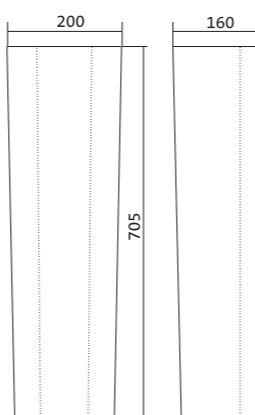

1.WH11.0.484	Умывальник Бореаль-60	585x475x205	с отверстием	1.WH11.0.591 Постамент БСК
1.WH11.0.481	Умывальник Бореаль-60	585x475x205	без отверстия	1.WH11.0.591 Постамент БСК
1.WH11.0.591	Постамент БСК