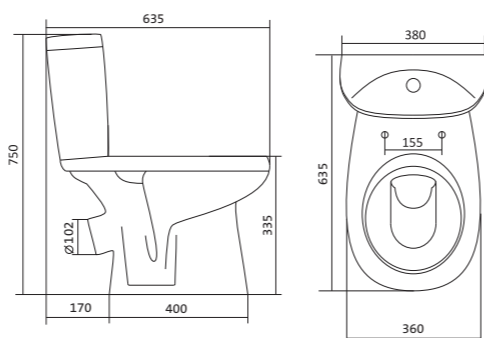

Унитаз-компакт Римини

	габариты, мм			тип монтажа
	длина	высота	ширина	
Унитаз-компакт Римини	577	723	333	открытый

Артикул	Комплектация
1.WH11.1.758	1.WH11.0.427 чаша унитаза Римини 1.WH11.0.673 бачок Римини 1.WH10.8.693 комплект креплений к полу 1.WH10.7.275 однорежимная арматура 1.WH30.1.948 полипропиленовое сиденье
1.WH50.1.523	1.WH11.0.427 чаша унитаза Римини 1.WH11.0.673 бачок Римини 1.WH10.8.693 комплект креплений к полу 1.WH30.1.957 двухрежимная арматура 1.WH30.1.948 полипропиленовое сиденье
1.WH30.2.130	1.WH11.0.427 чаша унитаза Римини 1.WH11.0.673 бачок Римини 1.WH10.8.693 комплект креплений к полу 1.WH30.2.451 двухрежимная арматура 1.WH10.6.924 дюропластовое сиденье

Унитаз-компакт Анимо

	габариты, мм			тип монтажа
	длина	высота	ширина	
Унитаз-компакт Анимо с диагональным выпуском	635	750	380	открытый

Артикул	Комплектация		
1.WH11.0.032	1.WH11.0.393	чаша унитаза Анимо диагональная	1.WH10.7.275 однорежимная арматура
	1.WH11.0.645	бачок Анимо	1.WH30.1.834 полипропиленовое сиденье
	1.WH10.8.693	комплект крепления к полу	
1.WH30.2.134	1.WH11.0.393	чаша унитаза Анимо диагональная	1.WH50.1.712 двухрежимная арматура
	1.WH11.0.645	бачок Анимо	1.WH10.6.914 дюропластовое сиденье
	1.WH10.8.693	комплект крепления к полу	
1.WH30.2.137	1.WH11.0.393	чаша унитаза Анимо диагональная	1.WH50.1.712 двухрежимная арматура
	1.WH11.0.645	бачок Анимо	1.WH10.6.897 дюропластовое сиденье с функцией мягкого закрывания и быстрого снятия
	1.WH10.8.693	комплект крепления к полу	