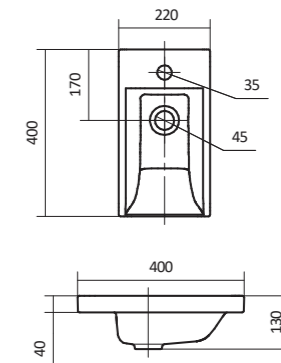

Умывальник Миранда-40

1.WH30.2.500

Умывальник Миранда-40

400x220x130