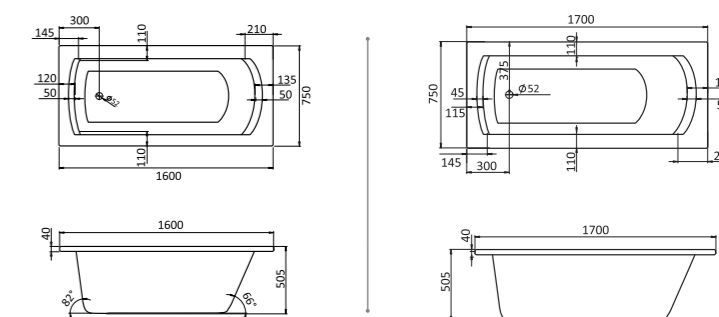

Прямоугольная ванна Монако XL 160x75 / 170x75

Артикул	Название	Глубина, мм	Объем, л	Комплектация
1.WH11.1.978	Монако XL 160x75	505	210	1.WH11.2.422 Монтажный комплект 1.WH50.1.567 Фронтальная панель 1.WH20.7.789 Боковая панель, левая 1.WH20.7.790 Боковая панель, правая
1.WH11.1.980	Монако XL 170x75	505	230	1.WH11.2.423 Монтажный комплект 1.WH50.1.568 Фронтальная панель 1.WH20.7.789 Боковая панель, левая 1.WH20.7.790 Боковая панель, правая

Прямоугольная ванна Тенерифе 150x70 / 160x70 / 170x70