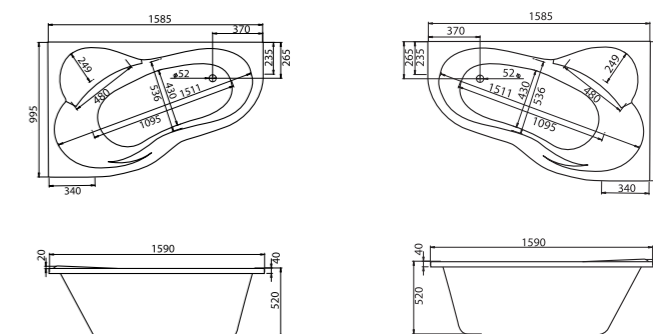

Асимметричная ванна Ибица XL 160x100

Артикул	Название	Глубина, мм	Объем, л	Комплектация
1.WH11.2.036	Ибица XL 160x100 левосторонняя	520	300	1.WH11.2.427 Монтажный комплект 1.WH11.2.088 Фронтальная панель
1.WH11.2.037	Ибица XL 160x100 правосторонняя	520	300	1.WH11.2.427 Монтажный комплект 1.WH11.2.206 Фронтальная панель